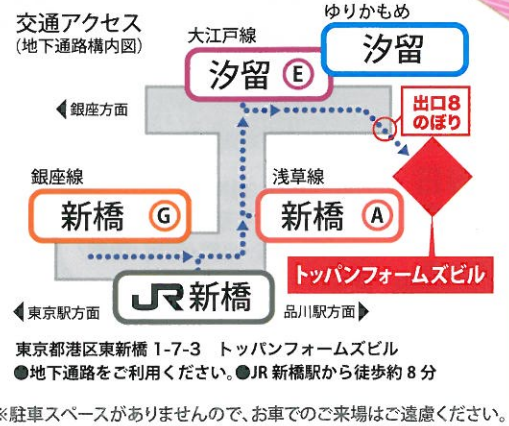

# ペーパー ジオラマ グランプリ 2017

入場  
無料

『紙で再現!世界遺産 レーテッシュ鉄道 アルブラ線』  
ジオラマ制作:東京都立大崎高等学校ペーパージオラマ部

ペーパージオラマグランプリ2017の  
作品が汐留に大集合!

## ペーパージオラマ作品展

平成29年3月21日(火) ▶ 25日(土)  
10時~17時(最終日のみ16時まで)

会場 トップانフォームズビル1階ホワイエ 東京都港区東新橋1-7-3

主催 ペーパージオラマグランプリ作品展実行委員会・一般社団法人日本ペーパークラフト協会

品川区立浜川中学校 / 東京都立大崎高等学校 / 青稜中学校・高等学校 / 品川区立ゆたか児童センター / 岩倉高等学校 /  
出展団体 東京大学教育学部附属中等教育学校 / 目黒学院中学校・高等学校 / 神奈川県立金沢総合高等学校 / 神奈川県立相模原中等教育学校 /  
桐蔭学園高等学校 / 栄東中学校・高等学校 / 城北埼玉中学・高等学校 / 幸福の科学学園中学校・高等学校

トップアンフォームズビルへのアクセス