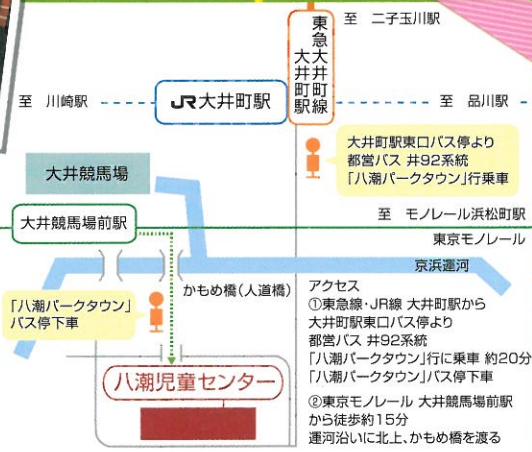

# ペーパー ジオラマ グランプリ 2017

入場  
無料

『紙で再現!世界遺産 レーテッシュ鉄道 アルブラ線』  
ジオラマ制作:東京都立大崎高等学校ペーパージオラマ部

今年も楽しいイベント盛りだくさん!  
八潮児童センターが一日電車ランドになる!

## やしお電車まつり2017

ミニ新幹線、Nゲージ、プラレール、ペーパークラフト、  
ジオラマ展示、撮影コーナーなど、親子で楽しめる  
一日電車ランド

数々の力作の中から、当日栄えある賞が決定!

当日  
発表

「NゲージA3部門」  
「プラレール1畳部門」  
各部門-大賞/金賞/銀賞/銅賞/  
協力パートナー特別賞

## ペーパージオラマ コンクール

平成29年3月20日(月・春分の日)11時~15時

会場 品川区立八潮児童センター 品川区八潮5-10-27 主催 品川区立八潮児童センター

八潮児童センターへのアクセス

品川区立浜川中学校 / 東京都立大崎高等学校 / 青稜中学校・高等学校 / 品川区立ゆたか児童センター / 岩倉高等学校 /  
出展団体 東京大学教育学部附属中等教育学校 / 目黒学院中学校・高等学校 / 神奈川県立金沢総合高等学校 / 神奈川県立相模原中等教育学校 /  
桐蔭学園高等学校 / 栄東中学校・高等学校 / 城北埼玉中学・高等学校 / 幸福の科学学園中学校・高等学校