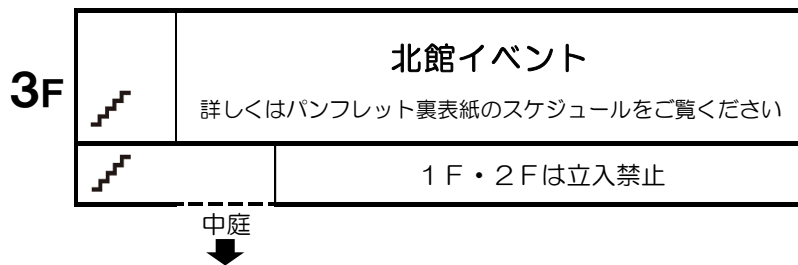

校内マップ

北館

西館

- 階段
- エレベーター
- 男子トイレ
- 女子トイレ
- 多目的トイレ
- AED
- AED
- 金券 金券取扱い
- 現金取扱い

東館

中庭

中央館

10F	屋上 音楽イベント開催中 詳しくはパンフレット裏表紙のスケジュールをご覧ください					↑ ↓ 人	
8F・9Fは立入禁止							
7F	体育館 音楽イベント開催中 詳しくはパンフレット裏表紙のスケジュールをご覧ください					AED (注) こちらからは体育館へ入れません	↑ ↓ 人
6F	写真部	写真部	ラクロス部 <small>金券</small>	2H <small>金券</small>	サッカー部 <small>金券</small>	↑ ↓ 人	
	生徒会室	プラレール	2D	書道部	柔道部 <small>金券</small>	↑ ↓ 人	
5F	1H	2K	1J	1I	商業研究部	↑ ↓ 人	
	放送部	放送部 <small>金券</small>	1F	2F <small>金券</small>	1D	金券販売	
4F	クラスビデオ	1G	1E	2A <small>金券</small>	文芸デザイン部	↑ ↓ 人	
	西館	1K	1C	2E <small>金券</small>	1A	↑ ↓ 人	
東館 西館	3F	英語部	図書室 ※岩倉祭中は閉館しています			↑ ↓ 人	
東館 西館	2F	職員室・自習室 ※岩倉祭中は立入禁止				↑ ↓ 人	
1F	事務室		保健室 保健委員会		↑ ↓ 人		
	中庭	風呂敷講座 <small>現</small>	AED	鉄道実習室 電車運転シミュレータ体験会場		↑ ↓ 人	
B1	トレーニングルーム ※中に入ることはできませんが、外からの見学はできます				鉄道展示	↑ ↓ 人	