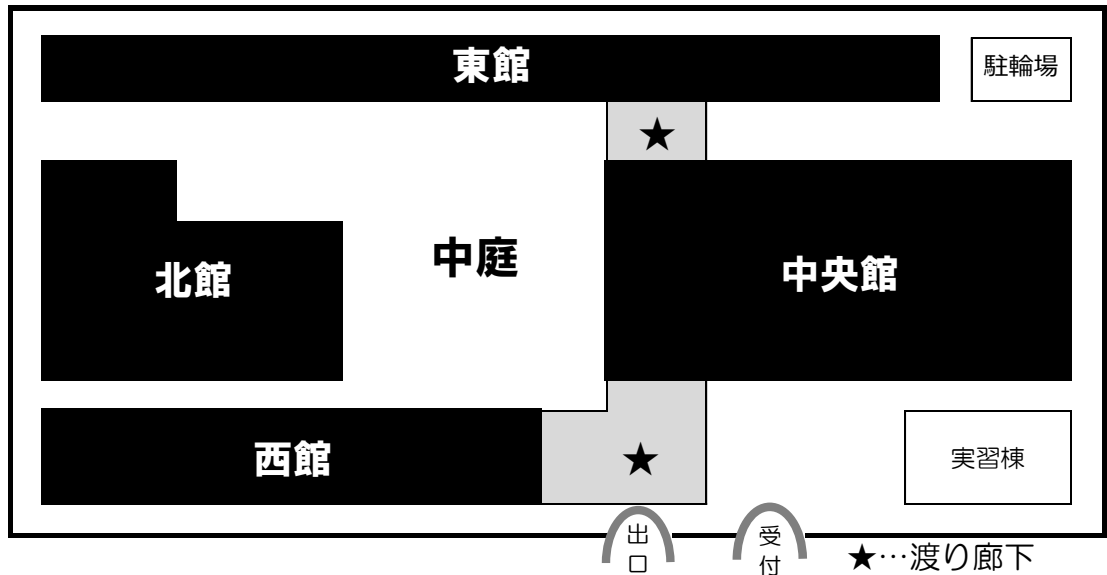

校内マップ

北館

西館

- 階段
- エレベーター
- 男子トイレ
- 女子トイレ
- 多目的トイレ
- AED
- AED
- 金券 金券取扱い
- 現金取扱い

東館

中庭

中央館

10F	屋上 音楽イベント開催中 詳しくはパンフレット裏表紙のスケジュールをご覧ください					↑ ↓ 人	
8F・9Fは立入禁止							
7F	体育館 音楽イベント開催中 詳しくはパンフレット裏表紙のスケジュールをご覧ください					AED (注) こちらからは体育館へ入れません	↑ ↓ 人
6F	写真部	写真部	ラクロス部 <small>金券</small>	2H <small>金券</small>	サッカー部 <small>金券</small>	↑ ↓ 人	
	生徒会室	プラレール	2D	書道部	柔道部 <small>金券</small>	↑ ↓ 人	
5F	1H	2K	1J	1I	商業研究部	↑ ↓ 人	
	放送部	放送部 <small>金券</small>	1F	2F <small>金券</small>	1D	金券販売	
4F	クラスビデオ	1G	1E	2A <small>金券</small>	文芸デザイン部	↑ ↓ 人	
	西館	1K	1C	2E <small>金券</small>	1A	↑ ↓ 人	
東館 西館	3F	英語部	図書室 ※岩倉祭中は閉館しています			↑ ↓ 人	
東館 西館	2F	職員室・自習室 ※岩倉祭中は立入禁止				↑ ↓ 人	
1F	事務室		保健室 保健委員会		↑ ↓ 人		
	中庭	風呂敷講座 <small>現</small>	AED	鉄道実習室 電車運転シミュレータ体験会場		↑ ↓ 人	
B1	トレーニングルーム ※中に入ることはできませんが、外からの見学はできます				鉄道展示	↑ ↓ 人	