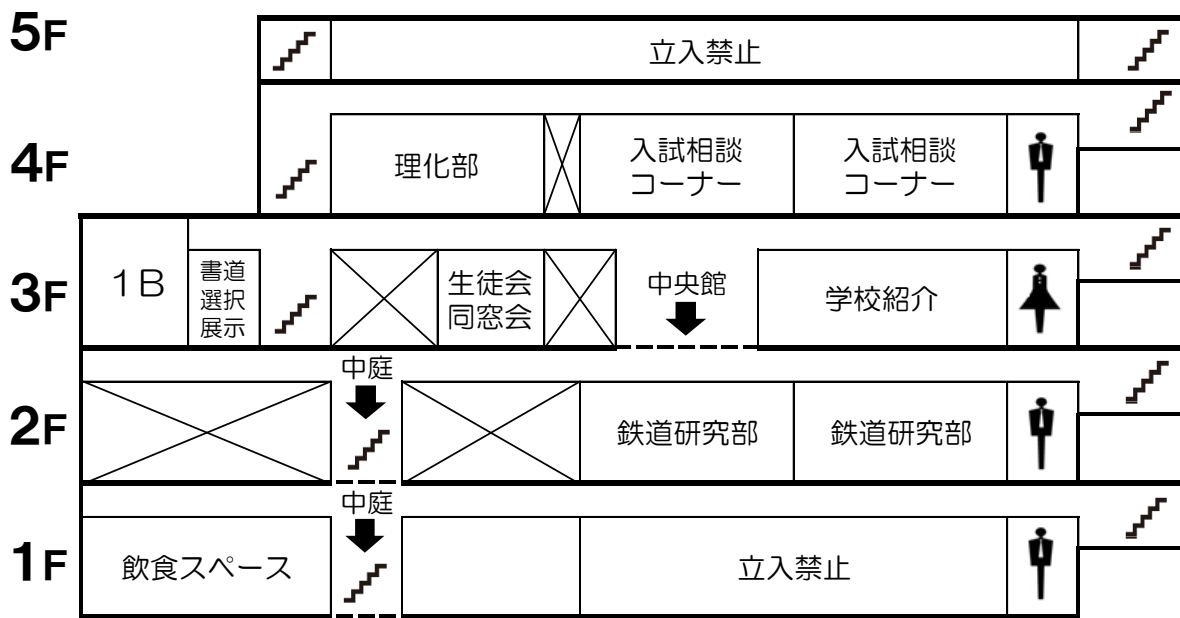

校内マップ

北館

西館

- 階段
- エレベーター
- 男子トイレ
- 女子トイレ
- 多目的トイレ
- AED
- AED
- 金券 金券取扱い
- 現金取扱い

東館

中庭

中央館

10F	屋上 音楽イベント開催中 詳しくはパンフレット裏表紙のスケジュールをご覧ください					↑ ↓ 人	
8F・9Fは立入禁止							
7F	体育館 音楽イベント開催中 詳しくはパンフレット裏表紙のスケジュールをご覧ください					AED (注) こちらからは体育館へ入れません	↑ ↓ 人
6F	写真部	写真部	ラクロス部 <small>金券</small>	2H <small>金券</small>	サッカー部 <small>金券</small>	↑ ↓ 人	
	生徒会室	プラレール	2D	書道部	柔道部 <small>金券</small>	↑ ↓ 人	
5F	1H	2K	1J	1I	商業研究部	↑ ↓ 人	
	放送部	放送部 <small>金券</small>	1F	2F <small>金券</small>	1D	金券販売	
4F	クラスビデオ	1G	1E	2A <small>金券</small>	文芸デザイン部	↑ ↓ 人	
	西館	1K	1C	2E <small>金券</small>	1A	↑ ↓ 人	
東館 西館	3F	英語部	図書室 ※岩倉祭中は閉館しています			↑ ↓ 人	
東館 西館	2F	職員室・自習室 ※岩倉祭中は立入禁止				↑ ↓ 人	
1F	事務室		保健室 保健委員会		↑ ↓ 人		
	中庭	風呂敷講座 <small>現</small>	AED	鉄道実習室 電車運転シミュレータ体験会場		↑ ↓ 人	
B1	トレーニングルーム ※中に入ることはできませんが、外からの見学はできます				鉄道展示	↑ ↓ 人	