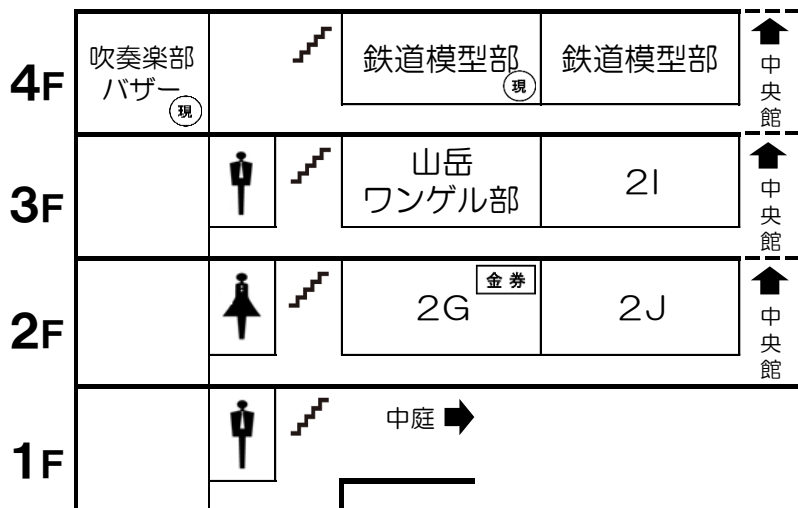

校内マップ

北館

西館

- 階段
- エレベーター
- 男子トイレ
- 女子トイレ
- 多目的トイレ
- AED
- AED
- 金券 金券取扱い
- 現金取扱い

東館

中庭

中央館

10F	屋上 音楽イベント開催中 詳しくはパンフレット裏表紙のスケジュールをご覧ください					↑ ↓ 人	
8F・9Fは立入禁止							
7F	体育館 音楽イベント開催中 詳しくはパンフレット裏表紙のスケジュールをご覧ください					AED (注) こちらからは体育館へ入れません	↑ ↓ 人
6F	写真部	写真部	ラクロス部 <small>金券</small>	2H <small>金券</small>	サッカー部 <small>金券</small>	↑ ↓ 人	
	生徒会室	プラレール	2D	書道部	柔道部 <small>金券</small>	↑ ↓ 人	
5F	1H	2K	1J	1I	商業研究部	↑ ↓ 人	
	放送部	放送部 <small>金券</small>	1F	2F <small>金券</small>	1D	金券販売	
4F	クラスビデオ	1G	1E	2A <small>金券</small>	文芸デザイン部	↑ ↓ 人	
	西館	1K	1C	2E <small>金券</small>	1A	↑ ↓ 人	
東館 西館	3F	英語部	図書室 ※岩倉祭中は閉館しています			↑ ↓ 人	
東館 西館	2F	職員室・自習室 ※岩倉祭中は立入禁止				↑ ↓ 人	
1F	事務室		保健室 保健委員会		↑ ↓ 人		
	中庭	風呂敷講座 <small>現</small>	AED	鉄道実習室 電車運転シミュレータ体験会場		↑ ↓ 人	
B1	トレーニングルーム ※中に入ることはできませんが、外からの見学はできます				鉄道展示	↑ ↓ 人	