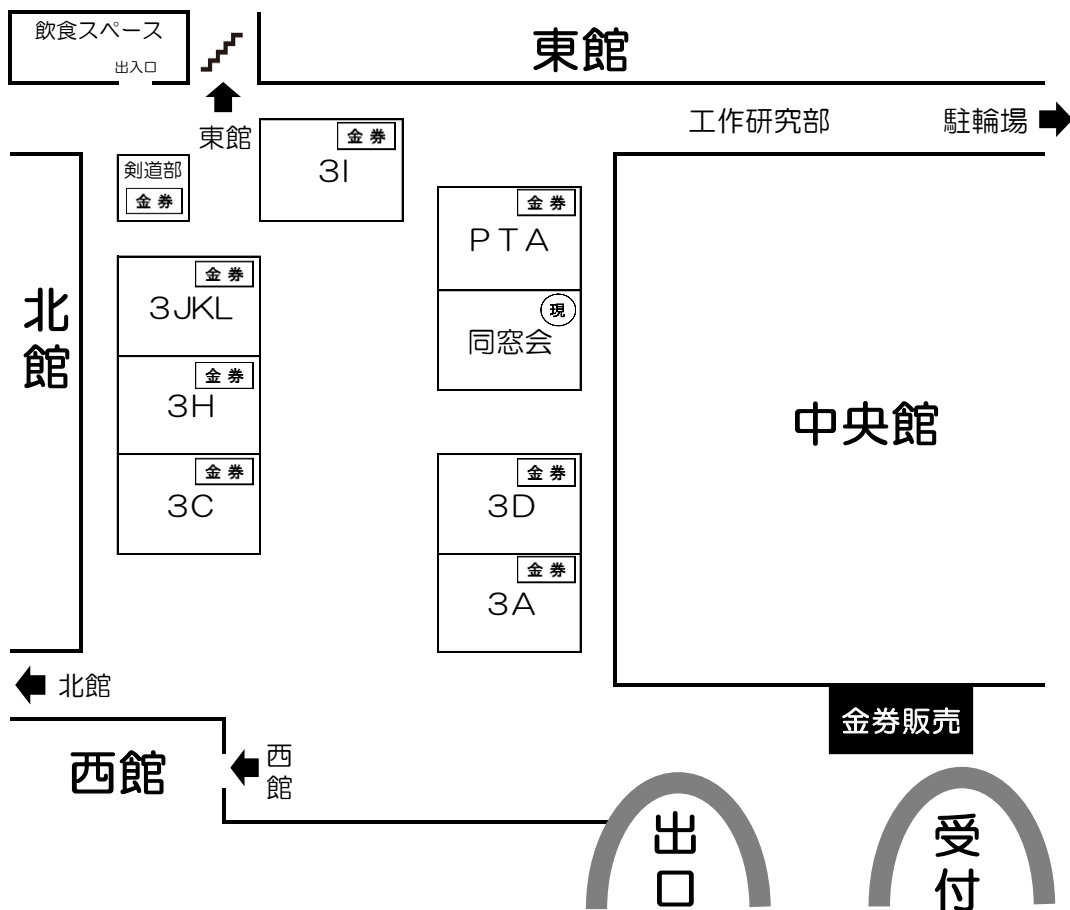

校内マップ

北館

西館

- 階段
- エレベーター
- 男子トイレ
- 女子トイレ
- 多目的トイレ
- AED
- AED
- 金券 金券取扱い
- 現金取扱い

東館

中庭

中央館

10F	屋上 音楽イベント開催中 詳しくはパンフレット裏表紙のスケジュールをご覧ください					↑ ↓ 人	
8F・9Fは立入禁止							
7F	体育館 音楽イベント開催中 詳しくはパンフレット裏表紙のスケジュールをご覧ください					AED (注) こちらからは体育館へ入れません	↑ ↓ 人
6F	写真部	写真部	ラクロス部 <small>金券</small>	2H <small>金券</small>	サッカー部 <small>金券</small>	↑ ↓ 人	
	生徒会室	プラレール	2D	書道部	柔道部 <small>金券</small>	↑ ↓ 人	
5F	1H	2K	1J	1I	商業研究部	↑ ↓ 人	
	放送部	放送部 <small>金券</small>	1F	2F <small>金券</small>	1D	金券販売	
4F	クラスビデオ	1G	1E	2A <small>金券</small>	文芸デザイン部	↑ ↓ 人	
	西館	1K	1C	2E <small>金券</small>	1A	↑ ↓ 人	
東館 西館	3F	英語部	図書室 ※岩倉祭中は閉館しています			↑ ↓ 人	
東館 西館	2F	職員室・自習室 ※岩倉祭中は立入禁止				↑ ↓ 人	
1F	事務室		保健室 保健委員会		↑ ↓ 人		
	中庭	風呂敷講座 <small>現</small>	AED	鉄道実習室 電車運転シミュレータ体験会場		↑ ↓ 人	
B1	トレーニングルーム ※中に入ることはできませんが、外からの見学はできます				鉄道展示	↑ ↓ 人	